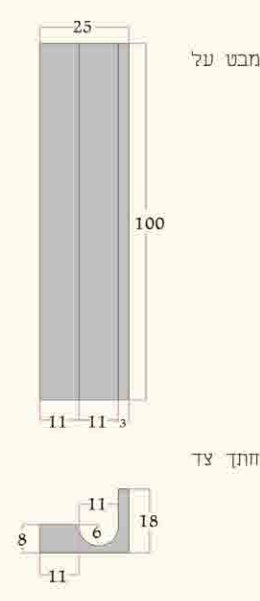

עמודון ינשוף

עמודון פינגוין

פיון - סיומת לעמודון ראשי

מעקות GRC

מעקה ישר 179

מעקה גלי 179

סיומת כניסה למעקה גלי 179

סף לבריכה ותעלת גלישה GRC

סף ותעלת גלישה 100 לבריכה

תעלת גלישה 100 לבריכה

סף 100 לבריכה