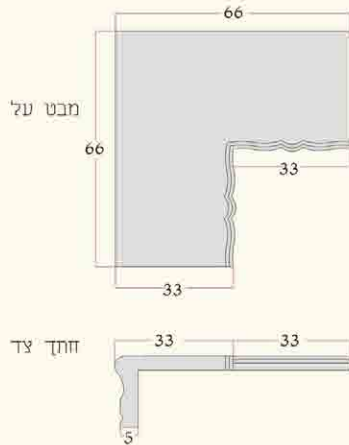

אבני שפה וקרניזים GRC

אבן שפה/קרניז 33 - אלמנט פינתי

אבן שפה/קרניז 33

מיועד להתקנה בהדבקה על גבי ריצוף סופי ולאחר גמר טיח.

פנים המרפסת