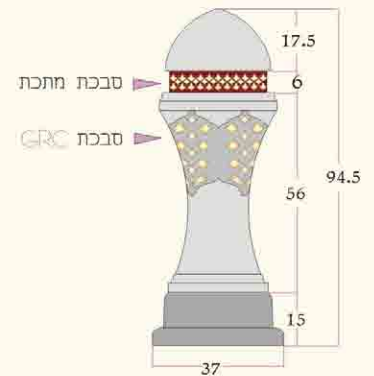

גווני GRC

גוונים סטנדרטים

גוונים על פי הזמנה מיוחדת

בגוון המוצר תתכן סטייה של עד 10%;
בהזמנות גדולות ניתן להעביר ללקוח דוגמת GRC צבעונית לאישור סופי.

גופי תאורה לגן GRC

גוף תאורה דרבוקה

כולל מגש אביזרים המכיל מאמ"ת, משנק ונורת PL 18W או 3 נורות LED 1W.

גוף תאורה עליקמה

כולל מגש אביזרים המכיל מאמ"ת, משנק ונורת PL 18W או 3 נורות LED 1W.

קופינג ואדן חלון GRC

קופינג

מיוצר באורך של 150 ס"מ, מומלץ לישם בהדבקה על גבי קיר או מעקה לאחר השלמת הטיח; ניתן לרכוש גם יחידה פינתית ויחידת קצה.

אדן חלון

מיוצר באורכים של 125 ו-185 ס"מ.

כיפות GRC

כיפה אדריכלית 180

מיוצרת כיחידה מונוליטית הניתנת להנחה על כל בסיס; כוללת אוזניות להנפה ולריתום לבסיס; משקל 350 ק"ג.

מעקה שלם GRC

סט מעקה וינשופים

GRC אבני שפה ומשקופים

ניתן ליישום במרפסות ישרות ובמרפסות קשתיות (רדיוס 330 ס"מ מינימום)

משקוף למרפסת ולכניסה

מסגרת היקפית לפתחי בניין; משמשת לדקורציה ולהגנה על פינות; ניתן להתקין בצמוד לדלת ולחלון; מיושמת בהדבקה; בהתקנה אופקית עליונה רצוי להוסיף עיגונים; החלקים מגיעים באורכים של 150 ס"מ; חיתוך סופי מתבצע במקום.