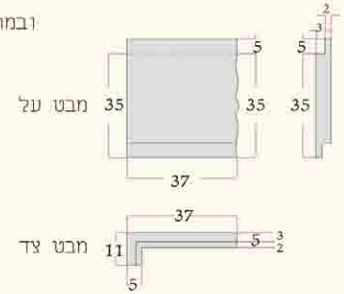

גוף תאורה עליקמה

כולל מגש אביזרים המכיל מאמ"ת, משנק ונורת PL 18W או 3 נורות LED 1W.

קופינג ואדן חלון GRC

קופינג

מיוצר באורך של 150 ס"מ, מומלץ לישם בהדבקה על גבי קיר או מעקה לאחר השלמת הטיח; ניתן לרכוש גם יחידה פינתית ויחידת קצה.

אדן חלון

מיוצר באורכים של 125 ו-185 ס"מ.

כיפות GRC

כיפה אדריכלית 180

מיוצרת כיחידה מונוליטית הניתנת להנחה על כל בסיס; כוללת אוזניות להנפה ולריתום לבסיס; משקל 350 ק"ג.

מעקה שלם GRC

סט מעקה וינשופים

GRC אבני שפה ומשקופים

אבן שפה 37 לעמודון

משמש כבסיס למעקה; מיועד להתקנה על גבי ריצוף סופי לאחר גמר טיח; חפיפה של 5 ס"מ בין אבן לאבן.

ניתן ליישום במרפסות ישרות ובמרפסות קשתיות (רדיוס 330 ס"מ מינימום)

אבן שפה 37 לעמודון מתומן

משמש כבסיס למעקה; מיועד להתקנה על גבי ריצוף סופי לאחר גמר טיח; חפיפה של 5 ס"מ בין אבן לאבן.

ניתן ליישום במרפסות ישרות ובמרפסות קשתיות (רדיוס 330 ס"מ מינימום)

משקוף למרפסת ולכניסה

מסגרת היקפית לפתחי בניין; משמשת לדקורציה ולהגנה על פינות; ניתן להתקין בצמוד לדלת ולחלון; מיושמת בהדבקה; בהתקנה אופקית עליונה רצוי להוסיף עיגונים; החלקים מגיעים באורכים של 150 ס"מ; חיתוך סופי מתבצע במקום.