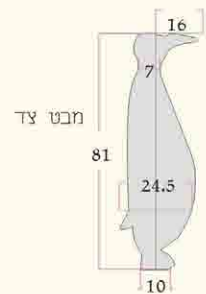

עמודון ינשוף

עמודון פינגוין

פיון - סיומת לעמודון ראשי

מעקות GRC

מעקה ישר 179

מעקה גלי 179

סיומת כניסה למעקה גלי 179

סף לבריכה ותעלת גלישה GRC