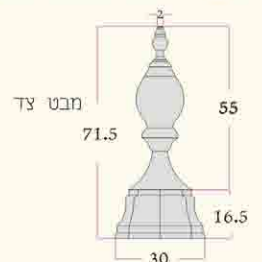

ניתן ליישום במרפסות ישרות ובמרפסות קשתיות (רדיוס 330 ס"מ מינימום)

משקוף למרפסת ולכניסה

מסגרת היקפית לפתחי בניין; משמשת לדקורציה ולהגנה על פינות; ניתן להתקין בצמוד לדלת ולחלון; מיושמת בהדבקה; בהתקנה אופקית עליונה רצוי להוסיף עיגונים; החלקים מגיעים באורכים של 150 ס"מ; חיתוך סופי מתבצע במקום.

אבני שפה וקרניזים GRC

אבן שפה/קרניז 33 - אלמנט פינתי

אבן שפה/קרניז 33

מיועד להתקנה בהדבקה על גבי ריצוף סופי ולאחר גמר טיח.

פנים המרפסת

פנים המרפסת

עמודון למעקה GRC

עמודון ראשי מתומן 52

עמודון ינשוף

עמודון פינגוין

פיון - סיומת לעמודון ראשי

מעקות GRC

מעקה ישר 179

מעקה גלי 179

סיומת כניסה למעקה גלי 179

סף לבריכה ותעלת גלישה GRC