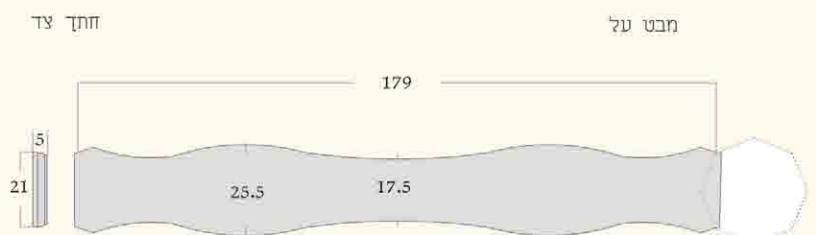

ניתן ליישום במרפסות ישרות ובמרפסות קשתיות (רדיוס 330 ס"מ מינימום)

משקוף למרפסת ולכניסה

מסגרת היקפית לפתחי בניין; משמשת לדקורציה ולהגנה על פינות; ניתן להתקין בצמוד לדלת ולחלון; מיושמת בהדבקה; בהתקנה אופקית עליונה רצוי להוסיף עיגונים; החלקים מגיעים באורכים של 150 ס"מ; חיתוך סופי מתבצע במקום.

עמודון ינשוף

עמודון פינגוין

פיון - סיומת לעמודון ראשי

מעקות GRC

מעקה ישר 179

מעקה גלי 179

סיומת כניסה למעקה גלי 179

סף לבריכה ותעלת גלישה GRC

סף ותעלת גלישה 100 לבריכה

תעלת גלישה 100 לבריכה

סף 100 לבריכה