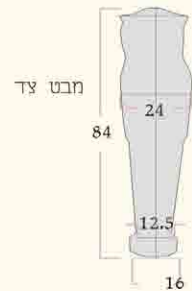

ניתן ליישום במרפסות ישרות ובמרפסות קשתיות (רדיוס 330 ס"מ מינימום)

משקוף למרפסת ולכניסה

מסגרת היקפית לפתחי בניין; משמשת לדקורציה ולהגנה על פינות; ניתן להתקין בצמוד לדלת ולחלון; מיושמת בהדבקה; בהתקנה אופקית עליונה רצוי להוסיף עיגונים; החלקים מגיעים באורכים של 150 ס"מ; חיתוך סופי מתבצע במקום.

עמודון ינשוף

עמודון פינגוין

פיון - סיומת לעמודון ראשי

מעקות GRC

מעקה ישר 179

מעקה גלי 179

סיומת כניסה למעקה גלי 179

סף לבריכה ותעלת גלישה GRC