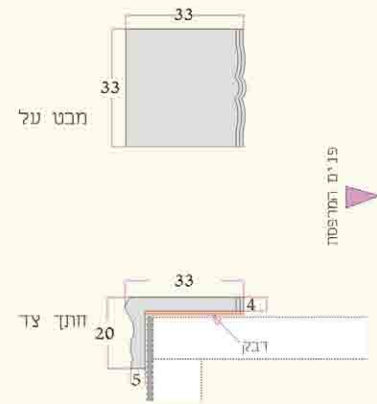

ניתן ליישום במרפסות ישרות ובמרפסות קשתיות (רדיוס 330 ס"מ מינימום)

משקוף למרפסת ולכניסה

מסגרת היקפית לפתחי בניין; משמשת לדקורציה ולהגנה על פינות; ניתן להתקין בצמוד לדלת ולחלון; מיושמת בהדבקה; בהתקנה אופקית עליונה רצוי להוסיף עיגונים; החלקים מגיעים באורכים של 150 ס"מ; חיתוך סופי מתבצע במקום.

אבני שפה וקרניזים GRC

אבן שפה/קרניז 33 - אלמנט פינתי

אבן שפה/קרניז 33

מיועד להתקנה בהדבקה על גבי ריצוף סופי ולאחר גמר טיח.

פנים המרפסת

פנים המרפסת

עמודון למעקה GRC

עמודון ראשי מתומן 52

עמודון ינשוף

עמודון פינגוין

פיון - סיומת לעמודון ראשי

מעקות GRC

מעקה ישר 179

מעקה גלי 179

סיומת כניסה למעקה גלי 179

סף לבריכה ותעלת גלישה GRC