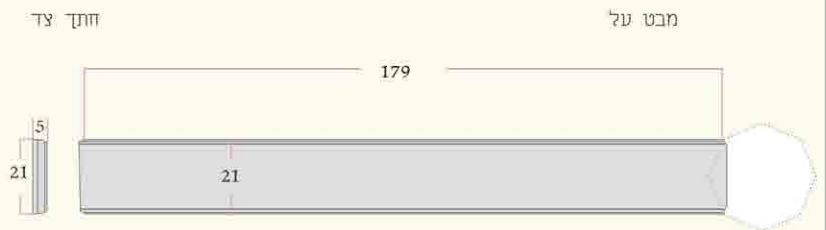

עמודון ינשוף

עמודון פינגוין

פיון - סיומת לעמודון ראשי

מעקות GRC

מעקה ישר 179

מעקה גלי 179

סיומת כניסה למעקה גלי 179

סף לבריכה ותעלת גלישה GRC

סף ותעלת גלישה 100 לבריכה

תעלת גלישה 100 לבריכה

סף 100 לבריכה