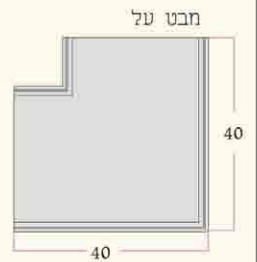

גוף תאורה עליקמה

כולל מגש אביזרים המכיל מאמ"ת, משנק ונורת PL 18W או 3 נורות LED 1W.

קופינג ואדן חלון GRC

קופינג

מיוצר באורך של 150 ס"מ, מומלץ לישם בהדבקה על גבי קיר או מעקה לאחר השלמת הטיח; ניתן לרכוש גם יחידה פינתית ויחידת קצה.

אדן חלון

מיוצר באורכים של 125 ו-185 ס"מ.

כיפות GRC

כיפה אדריכלית 180

מיוצרת כיחידה מונוליטית הניתנת להנחה על כל בסיס; כוללת אוזניות להנפה ולריתום לבסיס; משקל 350 ק"ג.

מעקה שלם GRC

סט מעקה וינשופים

GRC אבני שפה ומשקופים