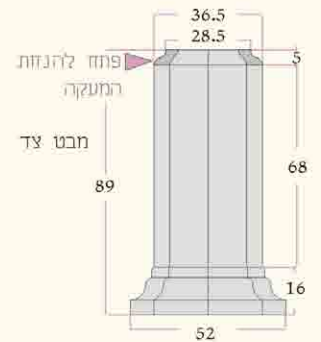

ניתן ליישום במרפסות ישרות ובמרפסות קשתיות (רדיוס 330 ס"מ מינימום)

משקוף למרפסת ולכניסה

מסגרת היקפית לפתחי בניין; משמשת לדקורציה ולהגנה על פינות; ניתן להתקין בצמוד לדלת ולחלון; מיושמת בהדבקה; בהתקנה אופקית עליונה רצוי להוסיף עיגונים; החלקים מגיעים באורכים של 150 ס"מ; חיתוך סופי מתבצע במקום.

אבני שפה וקרניזים GRC

אבן שפה/קרניז 33 - אלמנט פינתי

אבן שפה/קרניז 33

מיועד להתקנה בהדבקה על גבי ריצוף סופי ולאחר גמר טיח.

פנים המרפסת

פנים המרפסת

עמודון למעקה GRC

עמודון ראשי מתומן 52

עמודון ינשוף

עמודון פינגוין

פיון - סיומת לעמודון ראשי

מעקות GRC

מעקה ישר 179

מעקה גלי 179

סיומת כניסה למעקה גלי 179

סף לבריכה ותעלת גלישה GRC