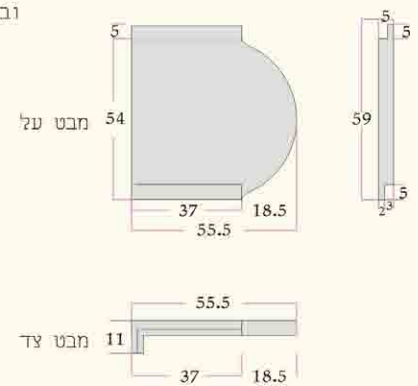

אדן חלון

מיוצר באורכים של 125 ו-185 ס"מ.

כיפות GRC

כיפה אדריכלית 180

מיוצרת כיחידה מונוליטית הניתנת להנחה על כל בסיס; כוללת אוזניות להנפה ולריתום לבסיס; משקל 350 ק"ג.

מעקה שלם GRC

סט מעקה וינשופים

GRC אבני שפה ומשקופים

אבן שפה 37 לעמודון

משמש כבסיס למעקה; מיועד להתקנה על גבי ריצוף סופי לאחר גמר טיח; חפיפה של 5 ס"מ בין אבן לאבן.

ניתן ליישום במרפסות ישרות ובמרפסות קשתיות (רדיוס 330 ס"מ מינימום)

אבן שפה 37 לעמודון מתומן

משמש כבסיס למעקה; מיועד להתקנה על גבי ריצוף סופי לאחר גמר טיח; חפיפה של 5 ס"מ בין אבן לאבן.

ניתן ליישום במרפסות ישרות ובמרפסות קשתיות (רדיוס 330 ס"מ מינימום)

משקוף למרפסת ולכניסה

מסגרת היקפית לפתחי בניין; משמשת לדקורציה ולהגנה על פינות; ניתן להתקין בצמוד לדלת ולחלון; מיושמת בהדבקה; בהתקנה אופקית עליונה רצוי להוסיף עיגונים; החלקים מגיעים באורכים של 150 ס"מ; חיתוך סופי מתבצע במקום.