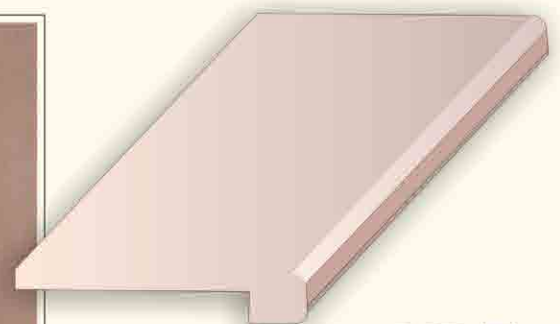

גווני GRC

גוונים סטנדרטים

גוונים על פי הזמנה מיוחדת

בגוון המוצר תתכן סטייה של עד 10%;
בהזמנות גדולות ניתן להעביר ללקוח דוגמת GRC צבעונית לאישור סופי.

גופי תאורה לגן GRC

גוף תאורה דרבוקה

כולל מגש אביזרים המכיל מאמ"ת, משנק ונורת PL 18W או 3 נורות LED 1W.

גוף תאורה עליקמה

כולל מגש אביזרים המכיל מאמ"ת, משנק ונורת PL 18W או 3 נורות LED 1W.

קופינג ואדן חלון GRC

קופינג

מיוצר באורך של 150 ס"מ, מומלץ לישם בהדבקה על גבי קיר או מעקה לאחר השלמת הטיח; ניתן לרכוש גם יחידה פינתית ויחידת קצה.

אדן חלון

מיוצר באורכים של 125 ו-185 ס"מ.

כיפות GRC

כיפה אדריכלית 180

מיוצרת כיחידה מונוליטית הניתנת להנחה על כל בסיס; כוללת אוזניות להנפה ולריתום לבסיס; משקל 350 ק"ג.

מעקה שלם GRC

סט מעקה וינשופים

GRC אבני שפה ומשקופים

אבן שפה 37 לעמודון

משמש כבסיס למעקה; מיועד להתקנה על גבי ריצוף סופי לאחר גמר טיח; חפיפה של 5 ס"מ בין אבן לאבן.

ניתן ליישום במרפסות ישרות ובמרפסות קשתיות (רדיוס 330 ס"מ מינימום)

אבן שפה 37 לעמודון מתומן

משמש כבסיס למעקה; מיועד להתקנה על גבי ריצוף סופי לאחר גמר טיח; חפיפה של 5 ס"מ בין אבן לאבן.