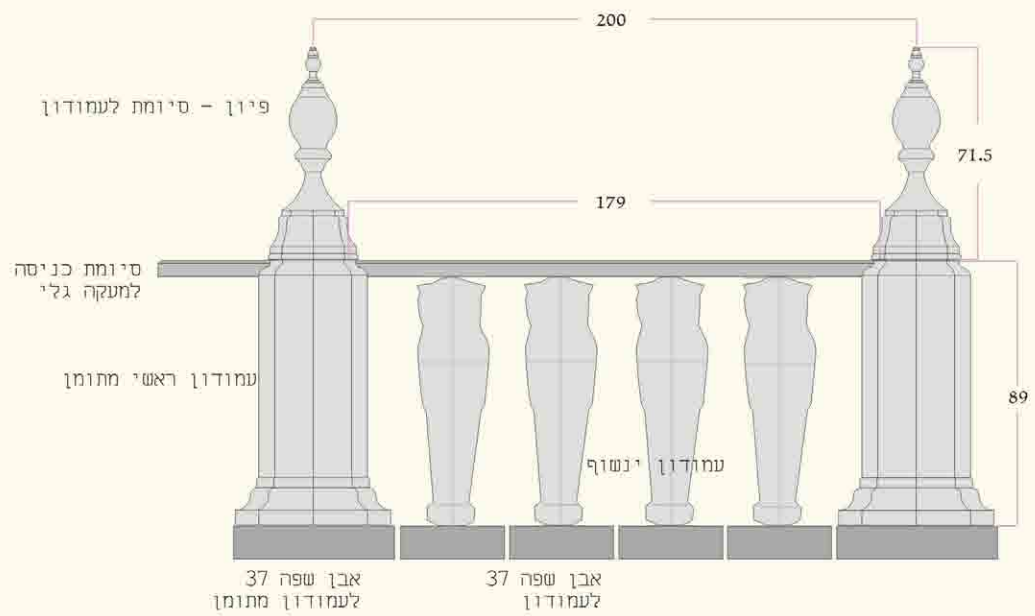

גוף תאורה עליקמה

כולל מגש אביזרים המכיל מאמ"ת, משנק ונורת PL 18W או 3 נורות LED 1W.

קופינג ואדן חלון GRC

קופינג

מיוצר באורך של 150 ס"מ, מומלץ לישם בהדבקה על גבי קיר או מעקה לאחר השלמת הטיח; ניתן לרכוש גם יחידה פינתית ויחידת קצה.

אדן חלון

מיוצר באורכים של 125 ו-185 ס"מ.

כיפות GRC

כיפה אדריכלית 180

מיוצרת כיחידה מונוליטית הניתנת להנחה על כל בסיס; כוללת אוזניות להנפה ולריתום לבסיס; משקל 350 ק"ג.

מעקה שלם GRC

סט מעקה וינשופים

GRC אבני שפה ומשקופים

אבן שפה 37 לעמודון

משמש כבסיס למעקה; מיועד להתקנה על גבי ריצוף סופי לאחר גמר טיח; חפיפה של 5 ס"מ בין אבן לאבן.

ניתן ליישום במרפסות ישרות ובמרפסות קשתיות (רדיוס 330 ס"מ מינימום)

אבן שפה 37 לעמודון מתומן

משמש כבסיס למעקה; מיועד להתקנה על גבי ריצוף סופי לאחר גמר טיח; חפיפה של 5 ס"מ בין אבן לאבן.

ניתן ליישום במרפסות ישרות ובמרפסות קשתיות (רדיוס 330 ס"מ מינימום)

משקוף למרפסת ולכניסה

מסגרת היקפית לפתחי בניין; משמשת לדקורציה ולהגנה על פינות; ניתן להתקין בצמוד לדלת ולחלון; מיושמת בהדבקה; בהתקנה אופקית עליונה רצוי להוסיף עיגונים; החלקים מגיעים באורכים של 150 ס"מ; חיתוך סופי מתבצע במקום.