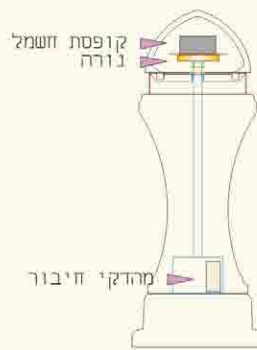

גווני GRC

גוונים סטנדרטים

גוונים על פי הזמנה מיוחדת

בגוון המוצר תתכן סטייה של עד 10%;
בהזמנות גדולות ניתן להעביר ללקוח דוגמת GRC צבעונית לאישור סופי.

גופי תאורה לגן GRC

גוף תאורה דרבוקה

כולל מגש אביזרים המכיל מאמ"ת, משנק ונורת PL 18W או 3 נורות LED 1W.

גוף תאורה עליקמה

כולל מגש אביזרים המכיל מאמ"ת, משנק ונורת PL 18W או 3 נורות LED 1W.

קופינג ואדן חלון GRC

קופינג

מיוצר באורך של 150 ס"מ, מומלץ לישם בהדבקה על גבי קיר או מעקה לאחר השלמת הטיח; ניתן לרכוש גם יחידה פינתית ויחידת קצה.

אבן שפה 37 לעמודון

משמש כבסיס למעקה; מיועד להתקנה על גבי ריצוף סופי לאחר גמר טיח; חפיפה של 5 ס"מ בין אבן לאבן.

ניתן ליישום במרפסות ישרות ובמרפסות קשתיות (רדיוס 330 ס"מ מינימום)

אבן שפה 37 לעמודון מתומן

משמש כבסיס למעקה; מיועד להתקנה על גבי ריצוף סופי לאחר גמר טיח; חפיפה של 5 ס"מ בין אבן לאבן.

ניתן ליישום במרפסות ישרות ובמרפסות קשתיות (רדיוס 330 ס"מ מינימום)

משקוף למרפסת ולכניסה

מסגרת היקפית לפתחי בניין; משמשת לדקורציה ולהגנה על פינות; ניתן להתקין בצמוד לדלת ולחלון; מיושמת בהדבקה; בהתקנה אופקית עליונה רצוי להוסיף עיגונים; החלקים מגיעים באורכים של 150 ס"מ; חיתוך סופי מתבצע במקום.