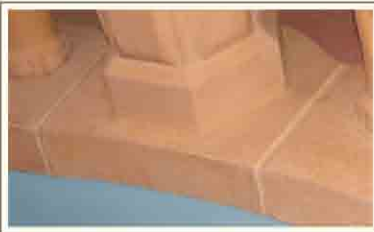

אבן שפה 37 לעמודון

משמש כבסיס למעקה; מיועד להתקנה על גבי ריצוף סופי לאחר גמר טיח; חפיפה של 5 ס"מ בין אבן לאבן.

ניתן ליישום במרפסות ישרות ובמרפסות קשתיות (רדיוס 330 ס"מ מינימום)

אבן שפה 37 לעמודון מתומן

משמש כבסיס למעקה; מיועד להתקנה על גבי ריצוף סופי לאחר גמר טיח; חפיפה של 5 ס"מ בין אבן לאבן.

ניתן ליישום במרפסות ישרות ובמרפסות קשתיות (רדיוס 330 ס"מ מינימום)

משקוף למרפסת ולכניסה

מסגרת היקפית לפתחי בניין; משמשת לדקורציה ולהגנה על פינות; ניתן להתקין בצמוד לדלת ולחלון; מיושמת בהדבקה; בהתקנה אופקית עליונה רצוי להוסיף עיגונים; החלקים מגיעים באורכים של 150 ס"מ; חיתוך סופי מתבצע במקום.