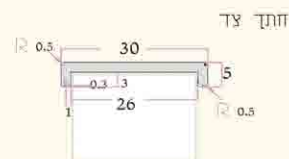

גוף תאורה עליקמה

כולל מגש אביזרים המכיל מאמ"ת, משנק ונורת PL 18W או 3 נורות LED 1W.

קופינג ואדן חלון GRC

קופינג

מיוצר באורך של 150 ס"מ, מומלץ לישם בהדבקה על גבי קיר או מעקה לאחר השלמת הטיח; ניתן לרכוש גם יחידה פינתית ויחידת קצה.

אדן חלון

מיוצר באורכים של 125 ו-185 ס"מ.

כיפות GRC

כיפה אדריכלית 180

מיוצרת כיחידה מונוליטית הניתנת להנחה על כל בסיס; כוללת אוזניות להנפה ולריתום לבסיס; משקל 350 ק"ג.

מעקה שלם GRC

סט מעקה וינשופים

GRC אבני שפה ומשקופים