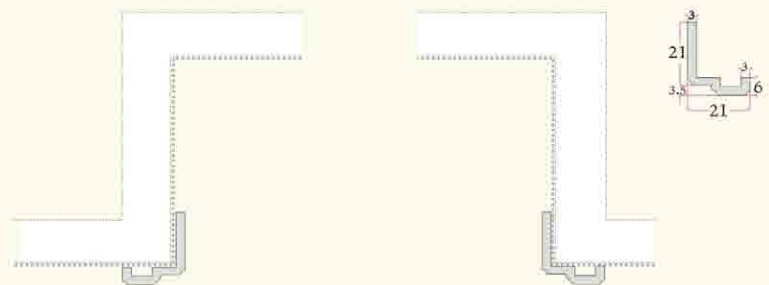

אדן חלון

מיוצר באורכים של 125 ו-185 ס"מ.

כיפות GRC

כיפה אדריכלית 180

מיוצרת כיחידה מונוליטית הניתנת להנחה על כל בסיס; כוללת אוזניות להנפה ולריתום לבסיס; משקל 350 ק"ג.

מעקה שלם GRC

סט מעקה וינשופים

GRC אבני שפה ומשקופים

אבן שפה 37 לעמודון

משמש כבסיס למעקה; מיועד להתקנה על גבי ריצוף סופי לאחר גמר טיח; חפיפה של 5 ס"מ בין אבן לאבן.

ניתן ליישום במרפסות ישרות ובמרפסות קשתיות (רדיוס 330 ס"מ מינימום)

אבן שפה 37 לעמודון מתומן

משמש כבסיס למעקה; מיועד להתקנה על גבי ריצוף סופי לאחר גמר טיח; חפיפה של 5 ס"מ בין אבן לאבן.

ניתן ליישום במרפסות ישרות ובמרפסות קשתיות (רדיוס 330 ס"מ מינימום)

משקוף למרפסת ולכניסה

מסגרת היקפית לפתחי בניין; משמשת לדקורציה ולהגנה על פינות; ניתן להתקין בצמוד לדלת ולחלון; מיושמת בהדבקה; בהתקנה אופקית עליונה רצוי להוסיף עיגונים; החלקים מגיעים באורכים של 150 ס"מ; חיתוך סופי מתבצע במקום.