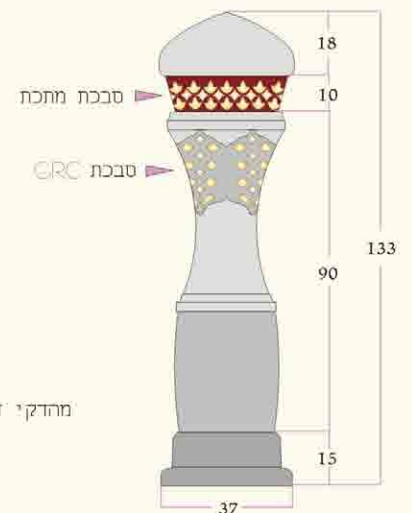

גווני GRC

גוונים סטנדרטים

גוונים על פי הזמנה מיוחדת

בגוון המוצר תתכן סטייה של עד 10%;
בהזמנות גדולות ניתן להעביר ללקוח דוגמת GRC צבעונית לאישור סופי.

גופי תאורה לגן GRC

גוף תאורה דרבוקה

כולל מגש אביזרים המכיל מאמ"ת, משנק ונורת PL 18W או 3 נורות LED 1W.

גוף תאורה עליקמה

כולל מגש אביזרים המכיל מאמ"ת, משנק ונורת PL 18W או 3 נורות LED 1W.

קופינג ואדן חלון GRC

קופינג

מיוצר באורך של 150 ס"מ, מומלץ לישם בהדבקה על גבי קיר או מעקה לאחר השלמת הטיח; ניתן לרכוש גם יחידה פינתית ויחידת קצה.

אדן חלון

מיוצר באורכים של 125 ו-185 ס"מ.

כיפות GRC

כיפה אדריכלית 180

מיוצרת כיחידה מונוליטית הניתנת להנחה על כל בסיס; כוללת אוזניות להנפה ולריתום לבסיס; משקל 350 ק"ג.

מעקה שלם GRC

סט מעקה וינשופים

GRC אבני שפה ומשקופים

אבן שפה 37 לעמודון

משמש כבסיס למעקה; מיועד להתקנה על גבי ריצוף סופי לאחר גמר טיח; חפיפה של 5 ס"מ בין אבן לאבן.

ניתן ליישום במרפסות ישרות ובמרפסות קשתיות (רדיוס 330 ס"מ מינימום)

אבן שפה 37 לעמודון מתומן

משמש כבסיס למעקה; מיועד להתקנה על גבי ריצוף סופי לאחר גמר טיח; חפיפה של 5 ס"מ בין אבן לאבן.