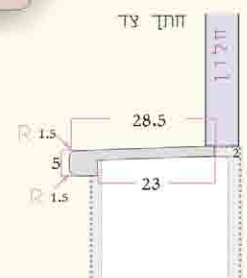

גוף תאורה עליקמה

כולל מגש אביזרים המכיל מאמ"ת, משנק ונורת PL 18W או 3 נורות LED 1W.

קופינג ואדן חלון GRC

קופינג

מיוצר באורך של 150 ס"מ, מומלץ לישם בהדבקה על גבי קיר או מעקה לאחר השלמת הטיח; ניתן לרכוש גם יחידה פינתית ויחידת קצה.

אדן חלון

מיוצר באורכים של 125 ו-185 ס"מ.

כיפות GRC

כיפה אדריכלית 180

מיוצרת כיחידה מונוליטית הניתנת להנחה על כל בסיס; כוללת אוזניות להנפה ולריתום לבסיס; משקל 350 ק"ג.

מעקה שלם GRC

סט מעקה וינשופים

GRC אבני שפה ומשקופים