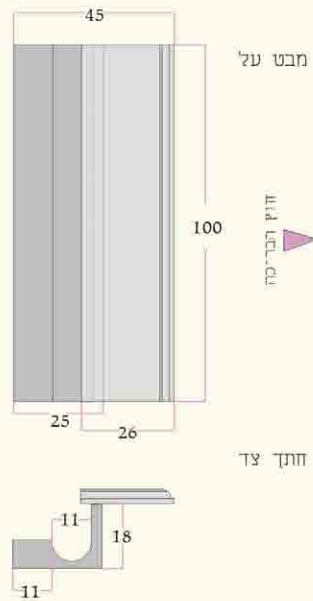

ניתן ליישום במרפסות ישרות ובמרפסות קשתיות (רדיוס 330 ס"מ מינימום)

משקוף למרפסת ולכניסה

מסגרת היקפית לפתחי בניין; משמשת לדקורציה ולהגנה על פינות; ניתן להתקין בצמוד לדלת ולחלון; מיושמת בהדבקה; בהתקנה אופקית עליונה רצוי להוסיף עיגונים; החלקים מגיעים באורכים של 150 ס"מ; חיתוך סופי מתבצע במקום.

עמודון ינשוף

עמודון פינגוין

פיון - סיומת לעמודון ראשי

מעקות GRC

מעקה ישר 179

מעקה גלי 179

סיומת כניסה למעקה גלי 179

סף לבריכה ותעלת גלישה GRC

סף ותעלת גלישה 100 לבריכה

תעלת גלישה 100 לבריכה

סף 100 לבריכה