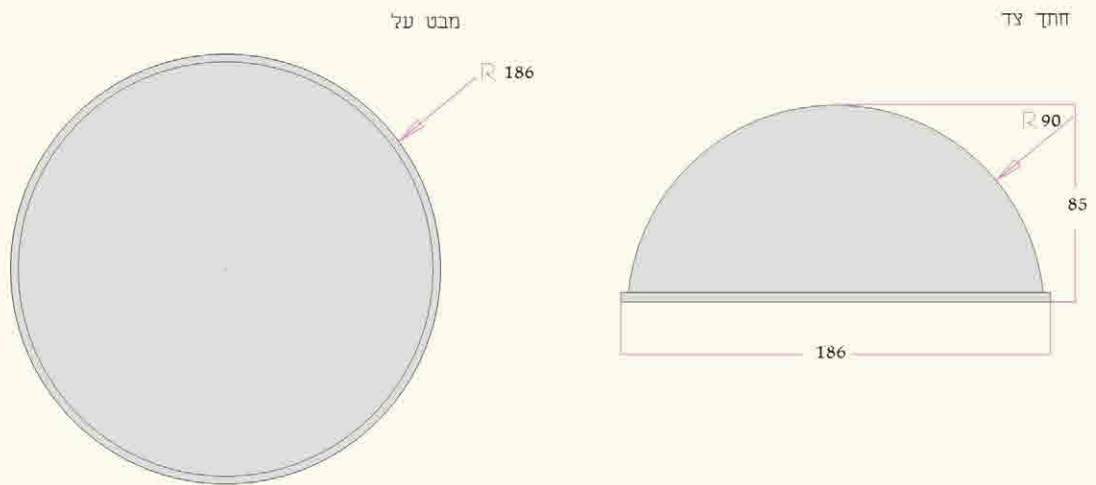

אדן חלון

מיוצר באורכים של 125 ו-185 ס"מ.

כיפות GRC

כיפה אדריכלית 180

מיוצרת כיחידה מונוליטית הניתנת להנחה על כל בסיס; כוללת אוזניות להנפה ולריתום לבסיס; משקל 350 ק"ג.

מעקה שלם GRC

סט מעקה וינשופים

GRC אבני שפה ומשקופים