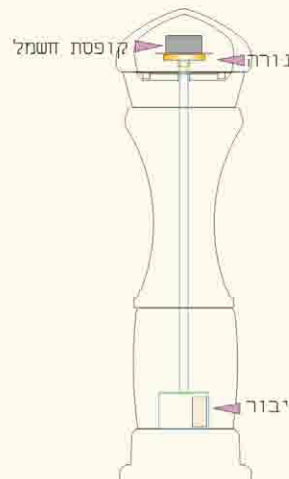

גווני GRC

גוונים סטנדרטים

גוונים על פי הזמנה מיוחדת

בגוון המוצר תתכן סטייה של עד 10%;
בהזמנות גדולות ניתן להעביר ללקוח דוגמת GRC צבעונית לאישור סופי.

גופי תאורה לגן GRC

גוף תאורה דרבוקה

כולל מגש אביזרים המכיל מאמ"ת, משנק ונורת PL 18W או 3 נורות LED 1W.

גוף תאורה עליקמה

כולל מגש אביזרים המכיל מאמ"ת, משנק ונורת PL 18W או 3 נורות LED 1W.

קופינג ואדן חלון GRC

קופינג

מיוצר באורך של 150 ס"מ, מומלץ לישם בהדבקה על גבי קיר או מעקה לאחר השלמת הטיח; ניתן לרכוש גם יחידה פינתית ויחידת קצה.

אדן חלון

מיוצר באורכים של 125 ו-185 ס"מ.

כיפות GRC

כיפה אדריכלית 180

מיוצרת כיחידה מונוליטית הניתנת להנחה על כל בסיס; כוללת אוזניות להנפה ולריתום לבסיס; משקל 350 ק"ג.

מעקה שלם GRC

סט מעקה וינשופים

GRC אבני שפה ומשקופים

ניתן ליישום במרפסות ישרות ובמרפסות קשתיות (רדיוס 330 ס"מ מינימום)

משקוף למרפסת ולכניסה

מסגרת היקפית לפתחי בניין; משמשת לדקורציה ולהגנה על פינות; ניתן להתקין בצמוד לדלת ולחלון; מיושמת בהדבקה; בהתקנה אופקית עליונה רצוי להוסיף עיגונים; החלקים מגיעים באורכים של 150 ס"מ; חיתוך סופי מתבצע במקום.